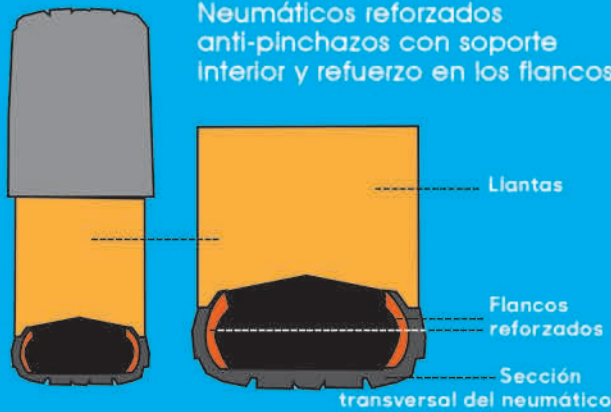

Velocidad máx. 10-12 kms/hora

20-110 Kg carga permitida

Smart Energy Saving

Ruedas Run-Flat

Tu **smartGyro X1** se mueve obedeciendo los movimientos naturales del cuerpo, permitiéndote avanzar, retroceder, girar y desplazarte con gran facilidad y con una sensación de libertad absoluta.

smartGyro

Ruedas Run-Flat

Neumáticos reforzados anti-pinchazos con soporte interior y refuerzo en los flancos.

Motores eléctricos Brushless

Mayor eficiencia, rendimiento y menor peso para la misma potencia. Además requiere menos mantenimiento.