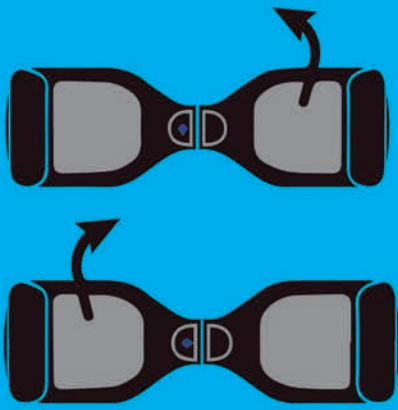

smartGyro X1

SmartGyro X1 se adapta a tu estilo de vida y sigue tu ritmo: una nueva forma de desplazarte innovadora, revolucionaria, divertida... Cuenta con dos microsensores que obedecen los movimientos naturales de tu cuerpo, permitiéndote avanzar, retroceder, girar y desplazarte con gran facilidad y con una sensación de libertad absoluta. Disfrutarás al máximo de tus desplazamientos. Su facilidad de uso, su autonomía, su velocidad y su peso lo hacen ideal para moverte en tu día a día. Además gracias a sus cero emisiones es totalmente respetuoso con el medio ambiente.

Velocidad máx. 10-12 kms/hora

20-110 Kg carga permitida

Smart Energy Saving

Ruedas Run-Flat

Tu **smartGyro X1** se mueve obedeciendo los movimientos naturales del cuerpo, permitiéndote avanzar, retroceder, girar y desplazarte con gran facilidad y con una sensación de libertad absoluta.

smartGyro

Ruedas Run-Flat

Neumáticos reforzados anti-pinchazos con soporte interior y refuerzo en los flancos.

Motores eléctricos Brushless

Mayor eficiencia, rendimiento y menor peso para la misma potencia. Además requiere menos mantenimiento.

Smart Energy Saving

Función inteligente de ahorro de energía. Además gracias a sus cero emisiones es totalmente respetuoso con el medio ambiente.

Tómese su tiempo

De promedio, se necesitan al menos 3-5 minutos para acostumbrarse al smartGyro. Use al principio la ayuda de su acompañante y acostúmbrase a la sensación de saber que cuanto más recto esté más estable y fijo está su smartGyro.