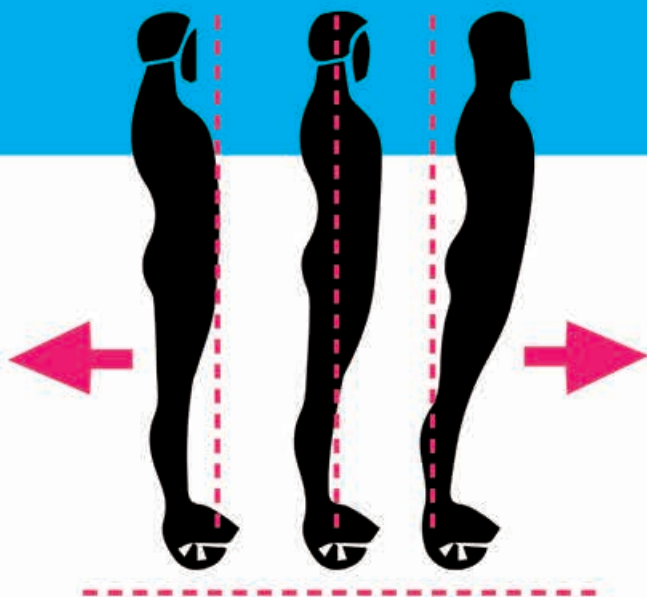

smartGyro X1

SmartGyro X1 se adapta a tu estilo de vida y sigue tu ritmo: una nueva forma de desplazarte innovadora, revolucionaria, divertida... Cuenta con dos microsensores que obedecen los movimientos naturales de tu cuerpo, permitiéndote avanzar, retroceder, girar y desplazarte con gran facilidad y con una sensación de libertad absoluta. Disfrutarás al máximo de tus desplazamientos. Su facilidad de uso, su autonomía, su velocidad y su peso lo hacen ideal para moverte en tu día a día. Además gracias a sus cero emisiones es totalmente respetuoso con el medio ambiente.

Cómo moverse con el smartGyro

Si se mantiene en el centro y derecho, estará inmóvil. Incline ligeramente su cabeza en la dirección que desea avanzar.

Motores eléctricos Brushless 700 W

Batería SAMSUNG®

hasta 20 Km de autonomía

Velocidad máx. 10-12 kms/hora

20-110 Kg carga permitida

Smart Energy Saving

Ruedas Run-Flat

Tu **smartGyro X1** se mueve obedeciendo los movimientos naturales del cuerpo, permitiéndote avanzar, retroceder, girar y desplazarte con gran facilidad y con una sensación de libertad absoluta.